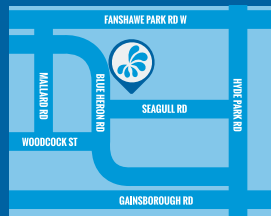

BURLINGTON

4265 Fairview Rd.
905-637-5201

CHATHAM

350 Riverview Rd.
519-354-9142

HAMILTON

1160 Rymal Rd. E.
905-388-6233

KINGSTON

1157 Midland Ave.
613-389-4747

KITCHENER

1176 Victoria St. N.
519-578-5010

LONDON

1985 Blue Heron Dr.
519-657-5210

MARKHAM

71 Cochrane Dr.
905-946-8008

NEWMARKET

17915 Leslie St.
905-836-9636